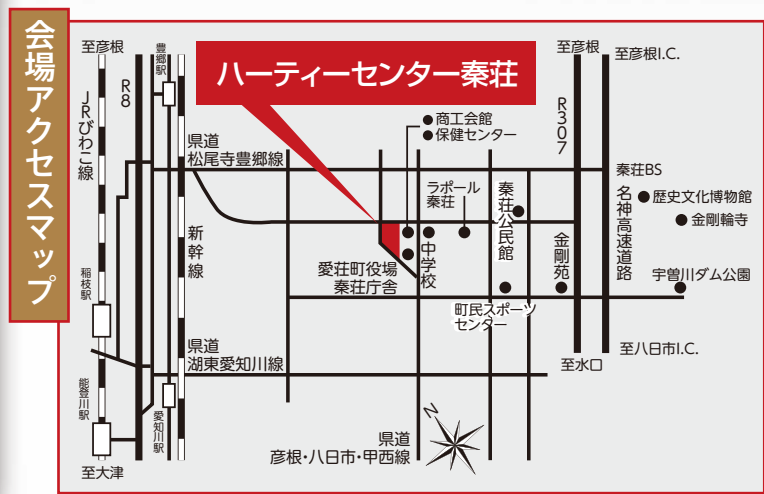

新春講演会

どうなる今後の日本の政治経済

講師
岩田公雄氏
いわた きみお
 読売テレビ報道局
 特別解説委員

1949年北海道旭川市生まれ
 学習院大学法学部卒業後読売テレビ入社、事件記者として、グリコ森永事件等国内の重要事件を担当した後、1987年にNNNマニラ初代特派員、NNNマニラ支局開設・初代支局長に就任。三井物産若王子マニラ支店長誘拐、日本赤軍潜伏事件、1989年6月の中国・天安門事件では惨劇事件の現場で取材に当たる。帰国後も北朝鮮ピョンヤンからの連続三日間の生中継をマスコミとして初めて実現したほか、自衛隊のPKO活動ではカンボジアを始めモザンビーク、ルワンダ、中東ゴラン高原を取材。またミャンマーでは自宅軟禁中のアウンサンスーチーさんに単独会見を成功させるなどこれまでの海外取材国はニューヨーク同時多発テロ現場とアフガン国境、サミット取材を含め40ヶ国を超える。1992年からは読売テレビ制作で毎週土曜朝8時から全国放送している情報番組「ウェークアップ! ぶらす」に解説者としてレギュラー出演。また「情報ライブ ミヤネ屋」でも、政治・外交などの解説を担当。
 著書に「テレビで言えなかったニュースの裏側!」(学習研究社)がある。
 大阪大学人間科学部、立命館大産業社会学部非常勤講師、21世紀(民間政治)臨調運営委員

どなたでも歓迎
入場料無料

日時
 平成24年 **1月21日** **土**
 午後 1時30分開場
 午後 2時00分開演

会場
ハーティーセンター秦荘

申込先・問合せ先 ねっと湖東 受講希望者は下記最寄りの商工会までお申込み下さい。

- 愛荘町商工会愛知川支所 TEL.0749-42-2719 FAX.0749-42-5608
- 愛荘町商工会秦荘支所 TEL.0749-37-3951 FAX.0749-37-3731
- 稲枝商工会 TEL.0749-43-2201 FAX.0749-43-6338
- 豊郷町商工会 TEL.0749-35-2022 FAX.0749-35-4522
- 甲良町商工会 TEL.0749-38-3530 FAX.0749-38-3977
- 多賀町商工会 TEL.0749-48-1811 FAX.0749-48-2188