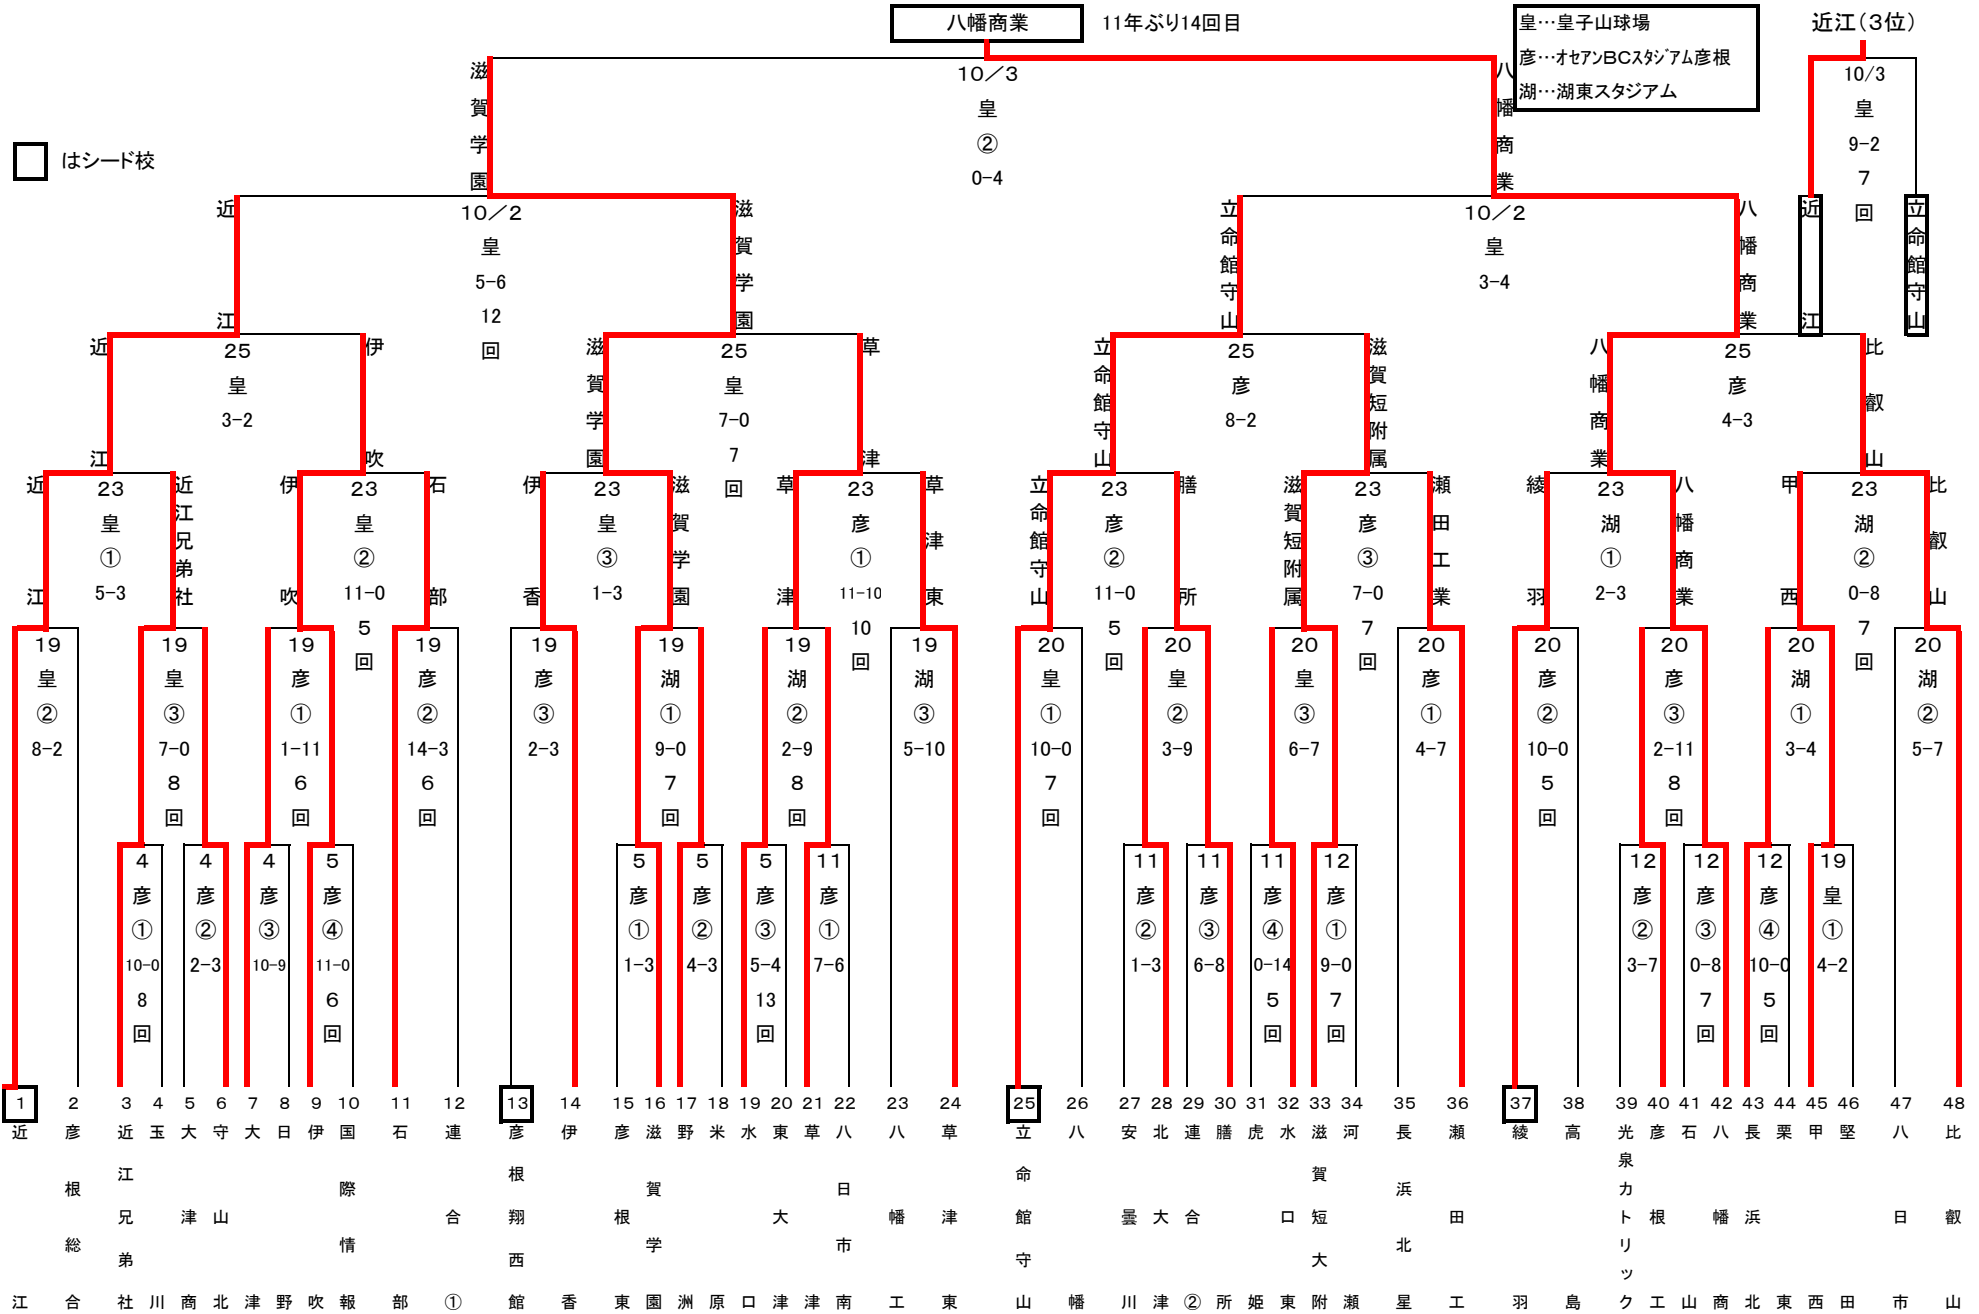

令和3年度秋季近畿地区高等学校野球滋賀県大会

出場校53校 連合①(湖南農、信楽、甲南)、連合②(守山、愛知、能登川、長浜農) 48子一ム