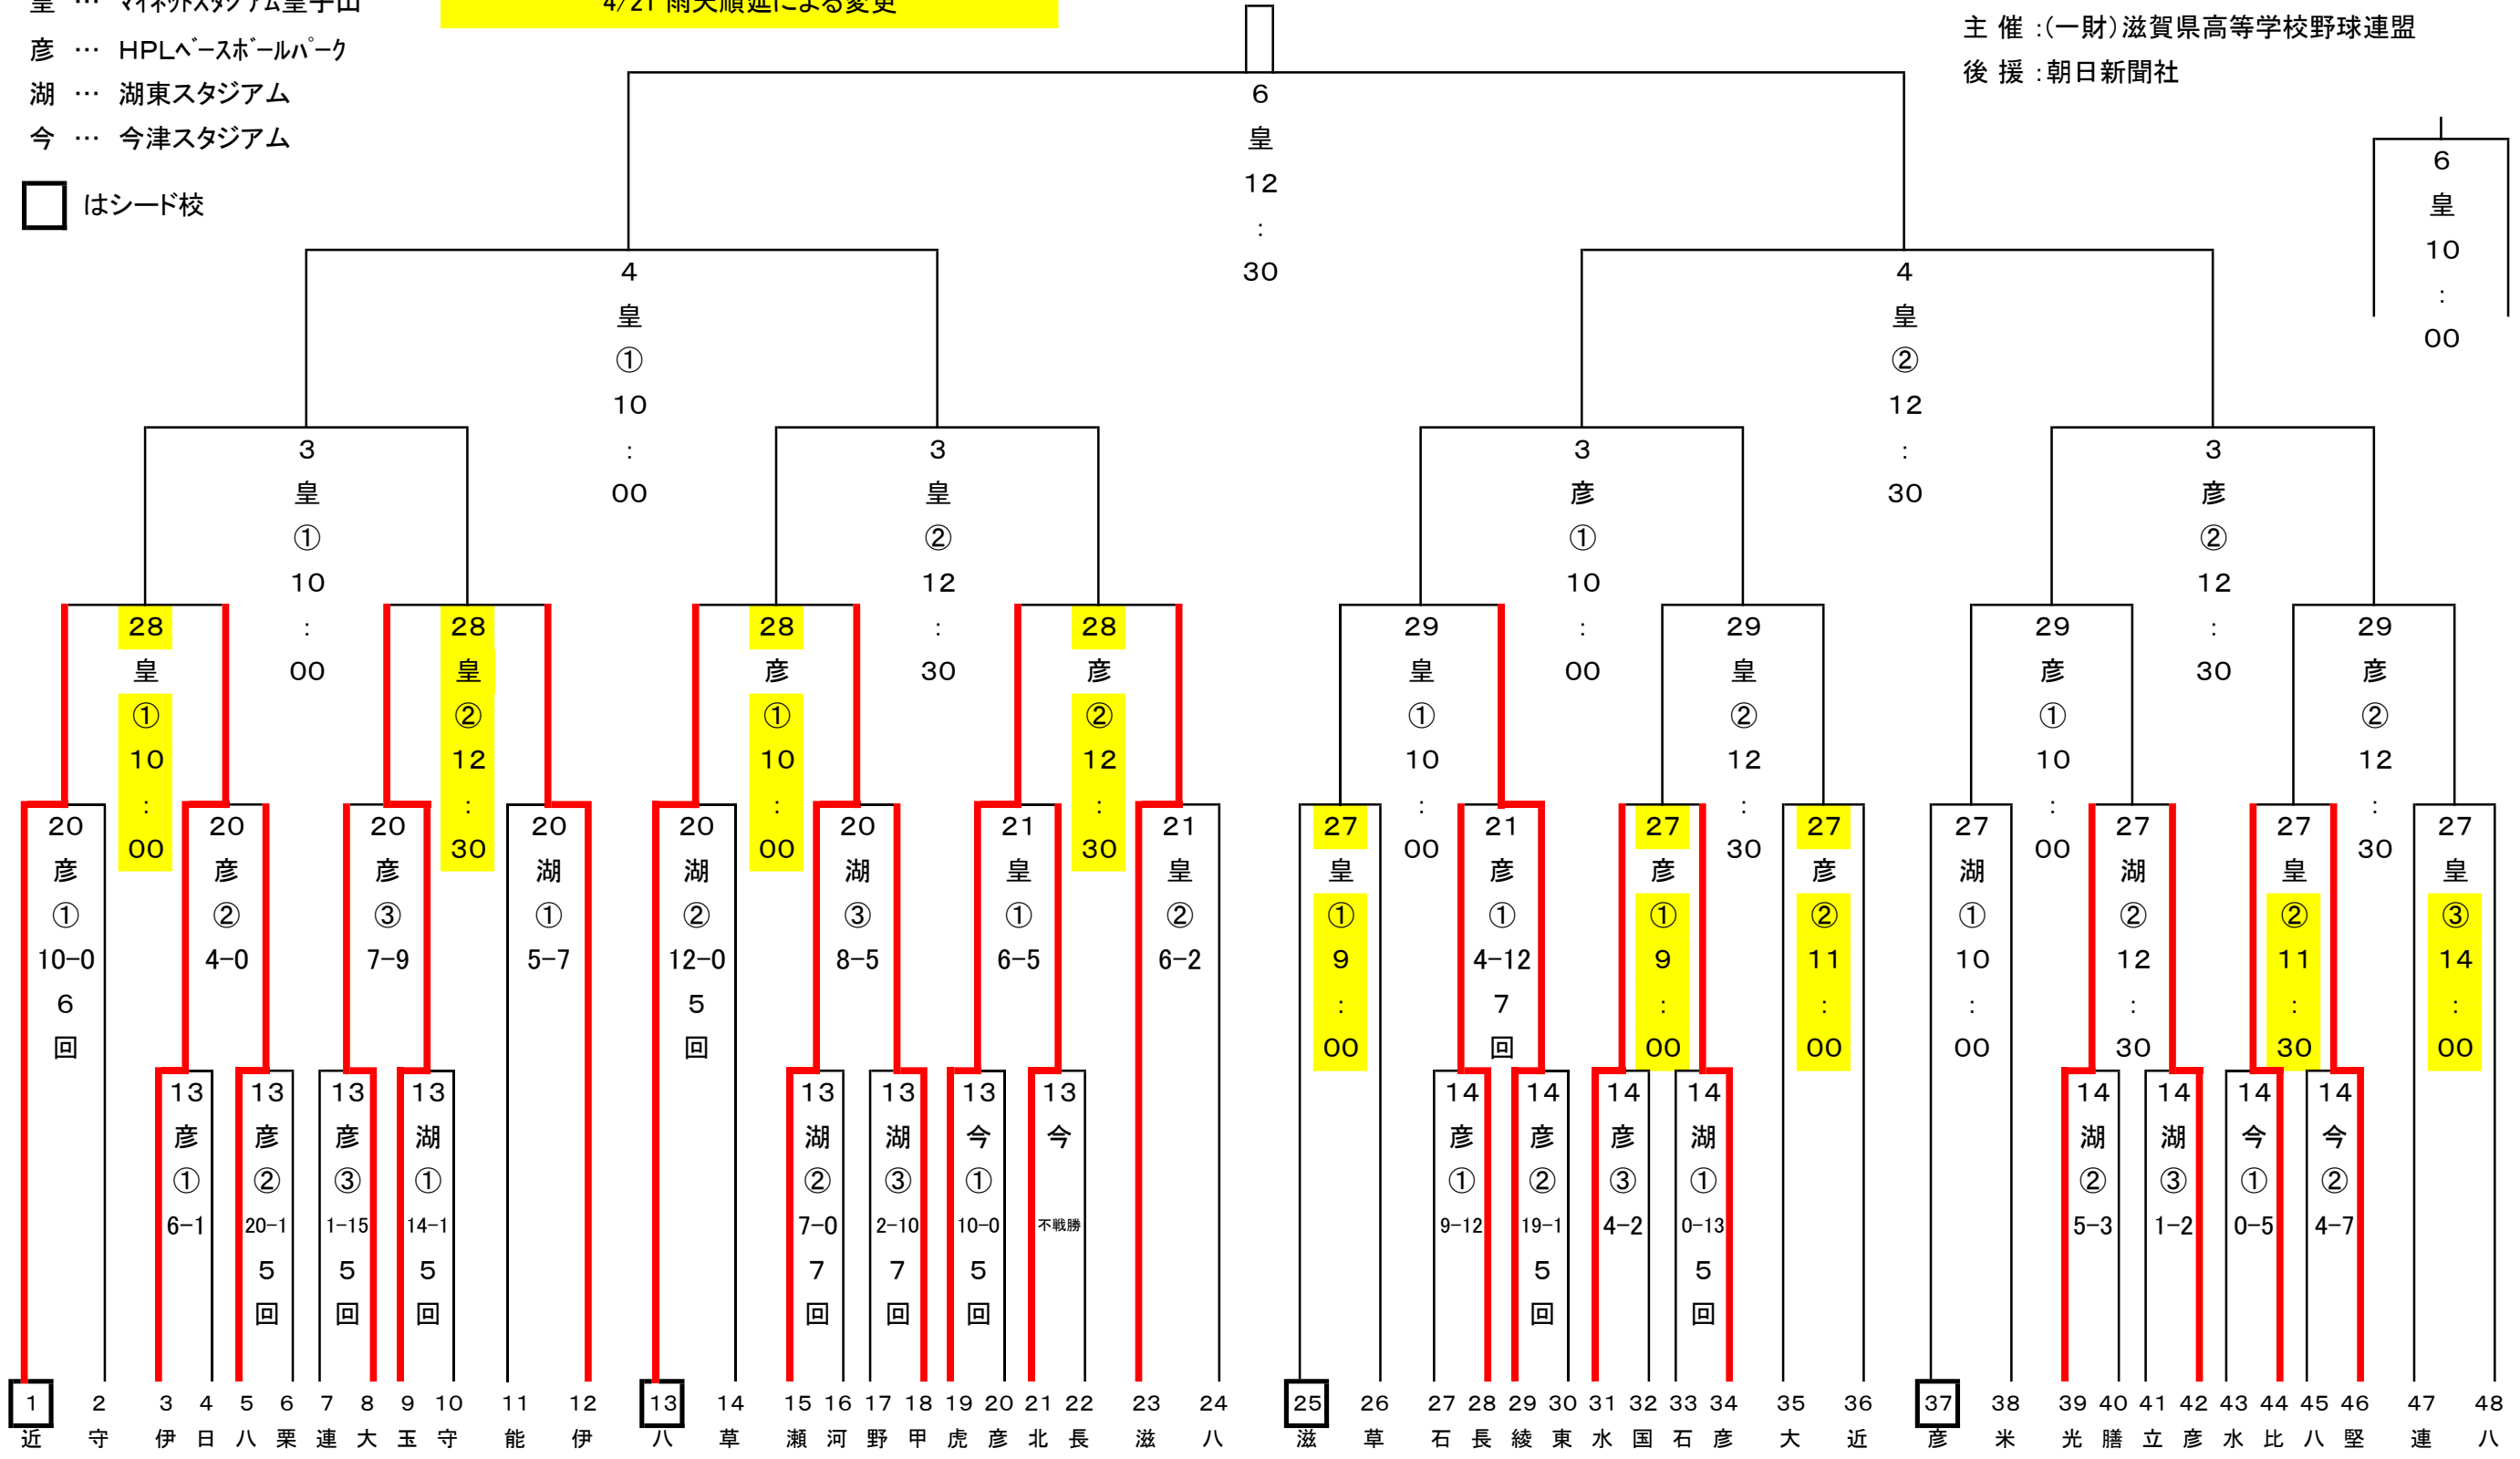

令和6年度春季近畿地区高等学校野球滋賀県大会

皇 … マイネットスタジアム皇子山
 彦 … HPLベースボールパーク
 湖 … 湖東スタジアム
 今 … 今津スタジアム

4/21 雨天順延による変更

主催：(一財)滋賀県高等学校野球連盟
 後援：朝日新聞社

□ はシード校

1 近 2 守 3 伊 4 日 5 八 6 栗 7 連 8 大 9 玉 10 守 11 能 12 伊 13 八 14 草 15 瀬 16 河 17 野 18 甲 19 虎 20 彦 21 北 22 長 23 滋 24 八 25 滋 26 草 27 石 28 長 29 綾 30 東 31 水 32 国 33 石 34 彦 35 大 36 近 37 彦 38 米 39 光 40 膳 41 立 42 彦 43 水 44 比 45 八 46 堅 47 連 48 八

江 北 香 野 幡 東 ① 津 川 山 川 吹 業 東 工 瀬 洲 西 姫 工 津 星 附 工 園 津 山 北 羽 津 口 報 部 東 商 社 合 原 夕 所 山 館 東 山 市 田 ② 南

加盟校:53校 出場チーム:48チーム(連合:① 湖南農業・甲南・信楽・愛知・長浜農業 ② 高島・安曇川)