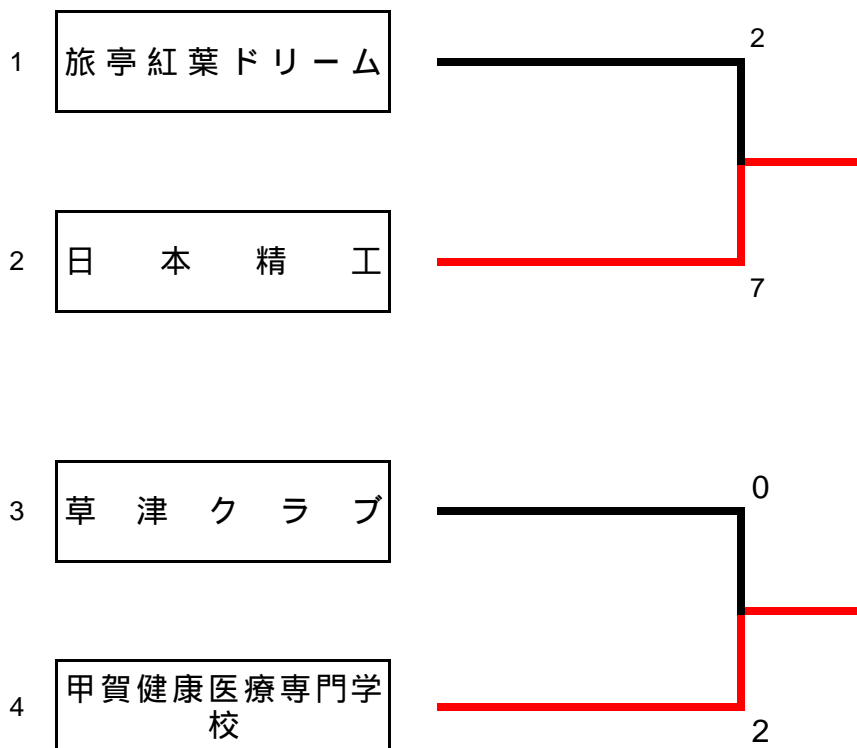

第 6 2 回
全日本総合女子ソフトボール選手権大会
滋賀県予選

期日 5月9日(日)
会場 長山公園グラウンド

	1	2	3	4	5	6	7	計
旅亭紅葉ドリーム	1	0	0	0	1	0	0	2
日本精工	3	1	0	1	2	0	×	7

	1	2	3	4	5	6	7	計
草津クラブ	0	0	0	0	0	0	0	0
甲賀健康医療専門学校	0	0	2	0	1	1	×	2