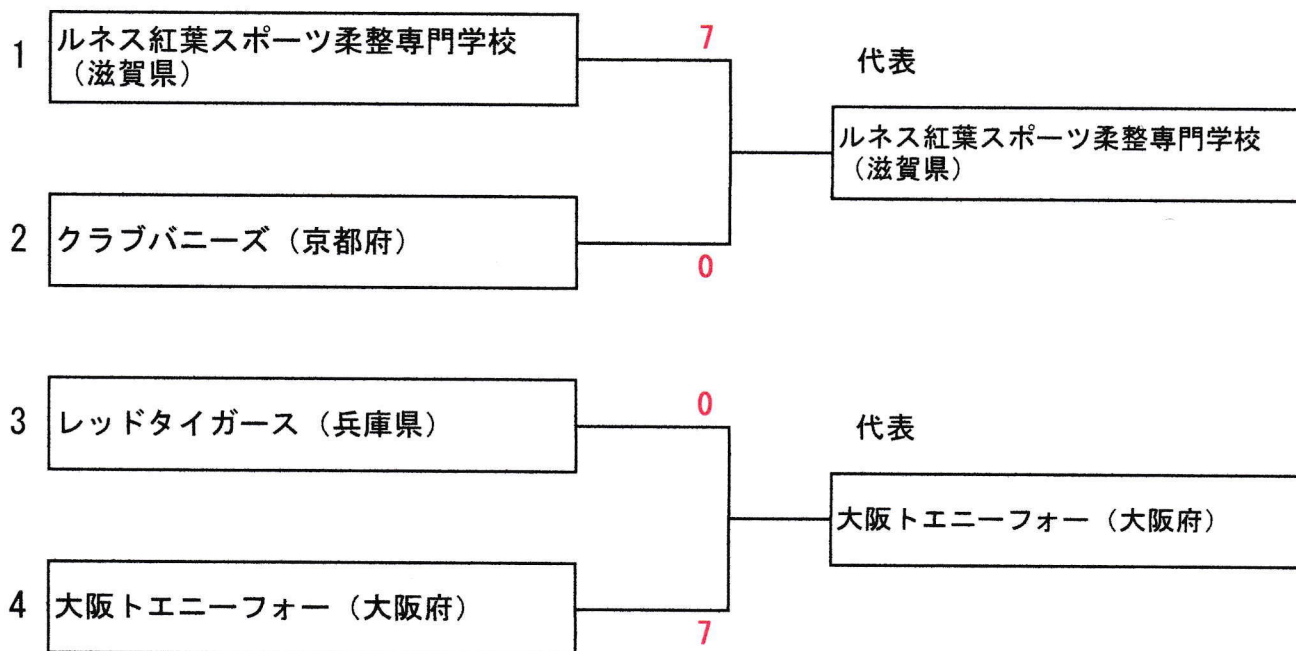

第42回全日本クラブ女子ソフトボール選手権大会近畿予選会

令和3年5月16日

和歌山県橋本市 南馬場緑地広場