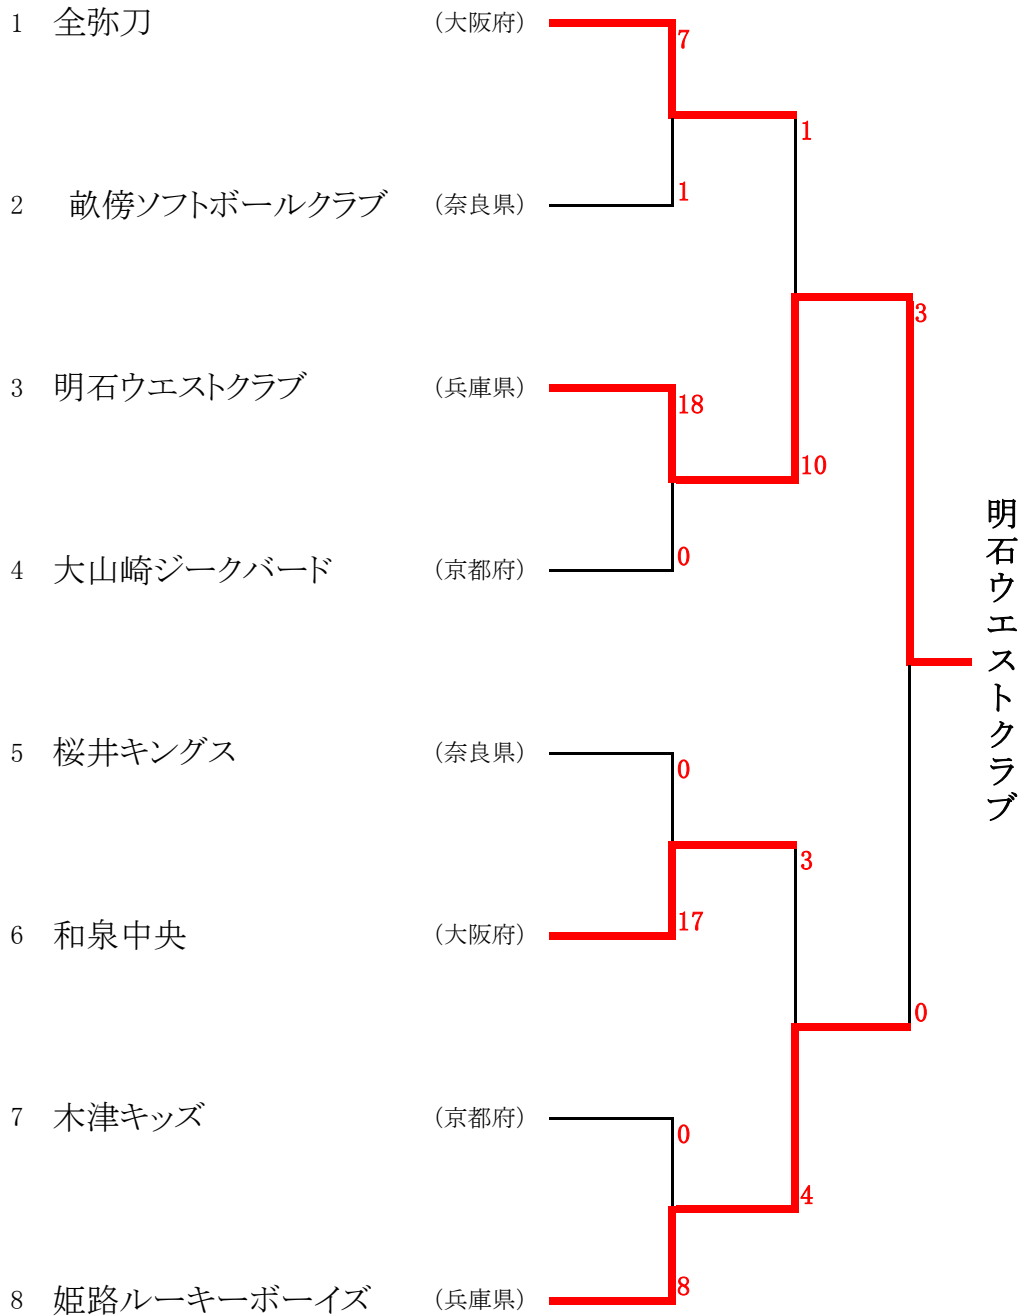

# 第36回 近畿小学生男女ソフトボール大会 (男子の部)

日程 : 令和3年7月24日(土)~25日(日)

会場 : 滋賀県草津市 野村運動公園グラウンド

# 第36回 近畿小学生男女ソフトボール大会 (女子の部)

日程：令和3年7月24日(土)～25日(日)

会場：滋賀県草津市 野村運動公園グラウンド