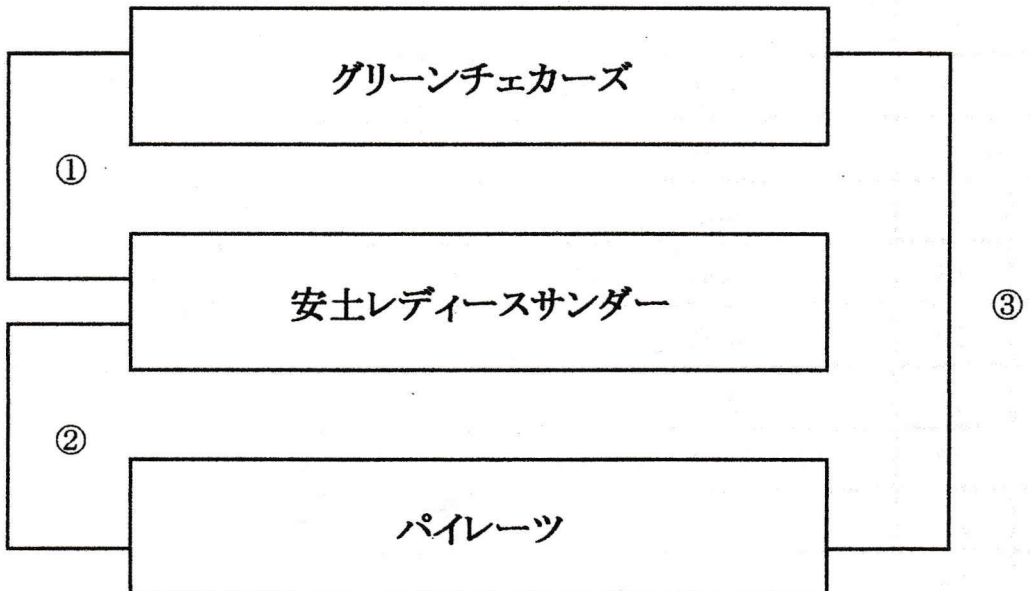

2022年度 滋賀県民総スポーツの祭典

滋賀県スポーツ・レクリエーション大会の部・関西マスターズスポーツフェスティバル2022

2022・10・23

女子ソフトボール 組合せ表

A球場

B球場

線審・得点係 (3名)

A-① 野洲ヴィクトリーズ	B-①	パイレーツ
A-② 草津クラブ・クッキーズ	B-②	グリーンチェカーズ
A-③ 竜王グリーンクラブ	B-③	安土レディースサンダー

受付け 9:00~

試合開始 10:00~

第1試合 10:00 ~ 11:00

第2試合 11:10 ~ 12:10

第3試合 12:20 ~ 13:20