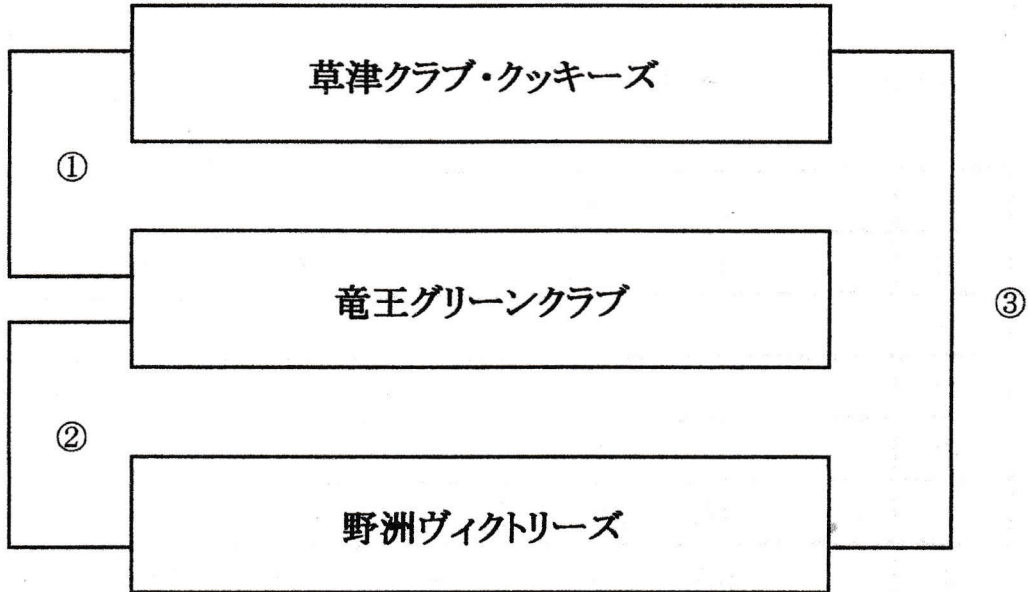

2022年度 滋賀県民総スポーツの祭典

滋賀県スポーツ・レクリエーション大会の部・関西マスターズスポーツフェスティバル2022

2022・10・23

女子ソフトボール 組合せ表

A球場

B球場

線審・得点係 (3名)

A-① 野洲ヴィクトリーズ	B-①	パイレーツ
A-② 草津クラブ・クッキーズ	B-②	グリーンチェカーズ
A-③ 竜王グリーンクラブ	B-③	安土レディースサンダー

受付け 9:00~

試合開始 10:00~

第1試合 10:00 ~ 11:00

第2試合 11:10 ~ 12:10

第3試合 12:20 ~ 13:20