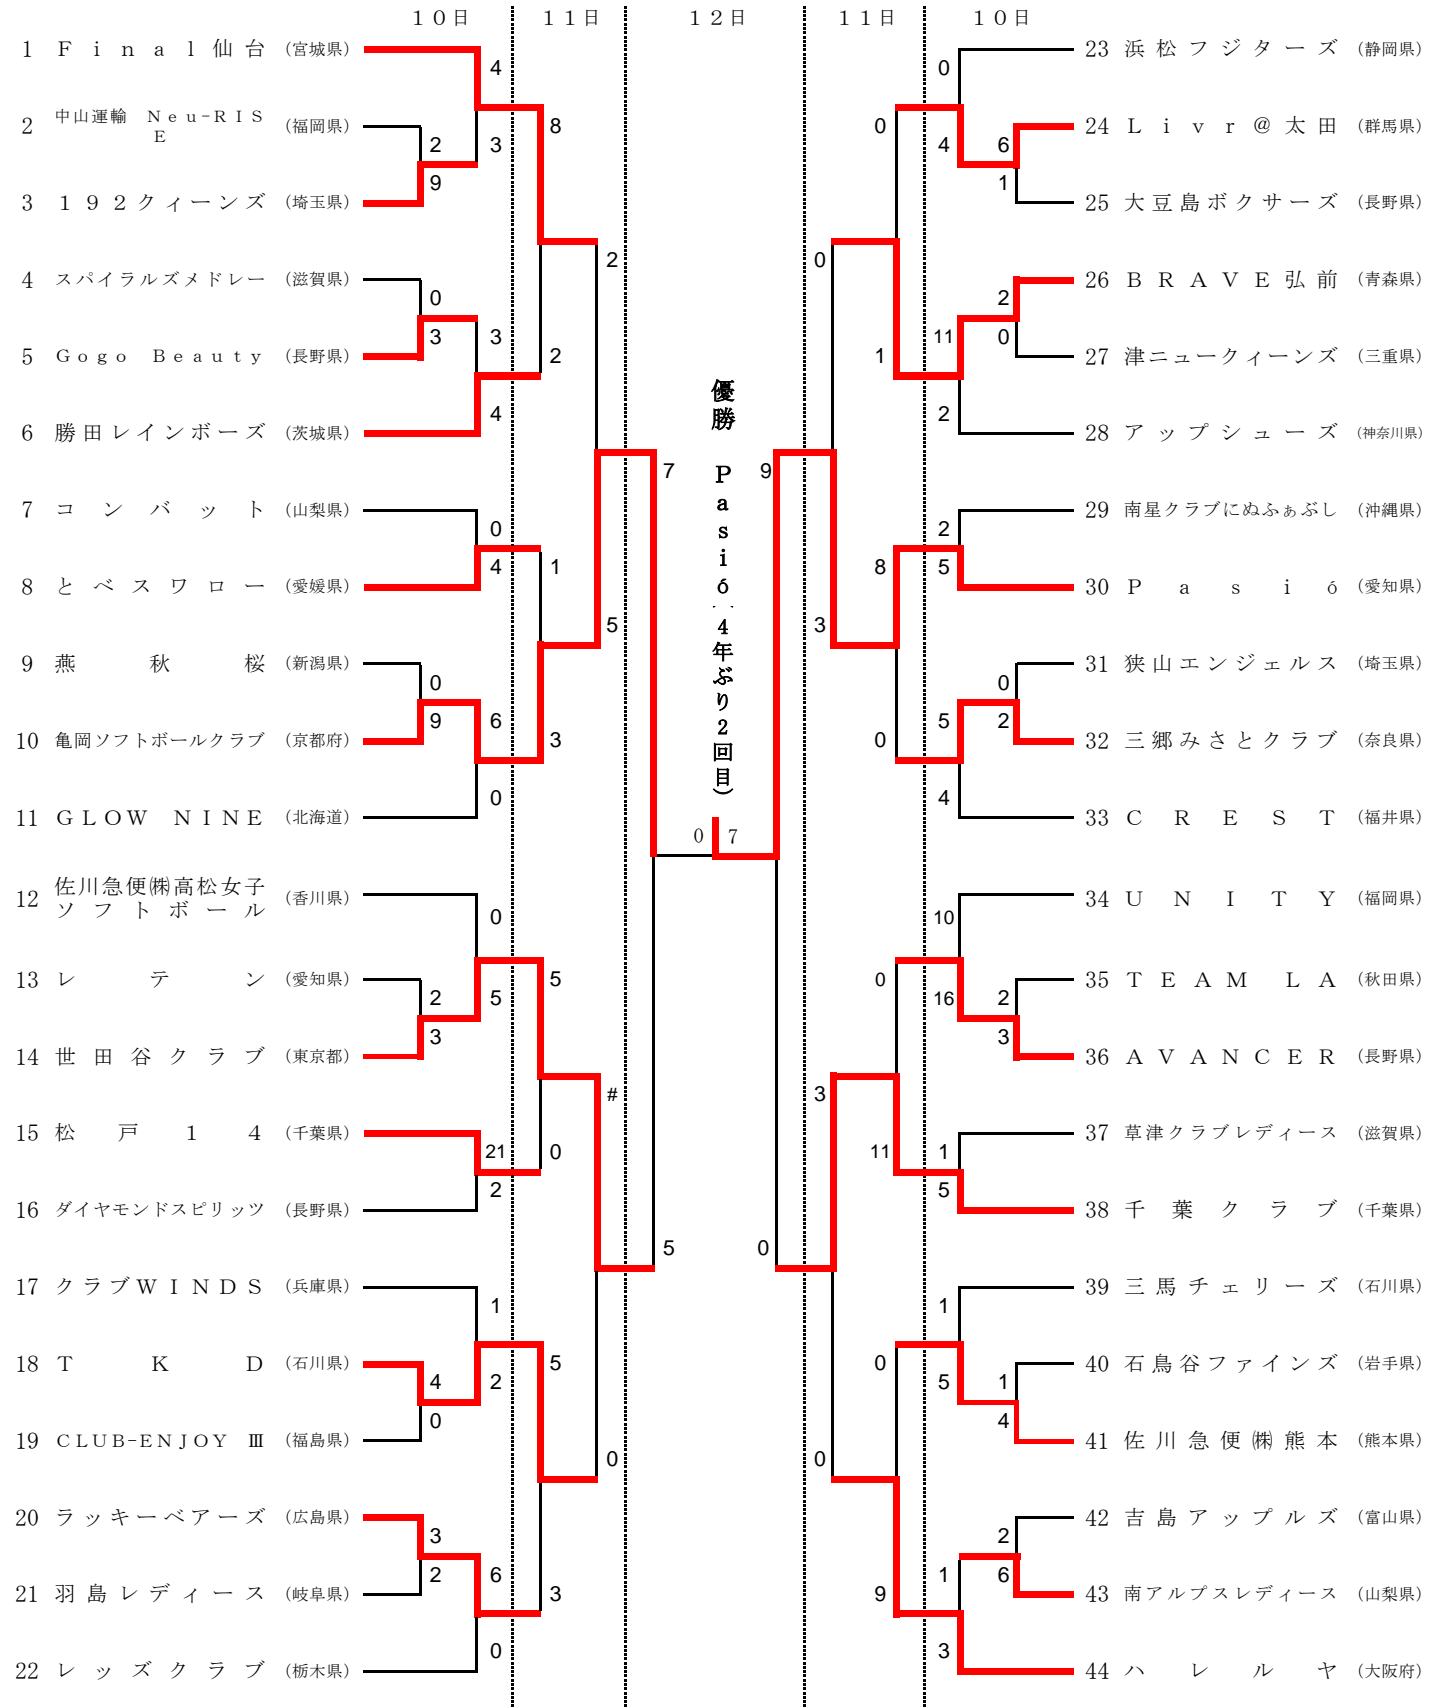

第27回全日本レディースソフトボール大会

第1試合: 9:00~
 第2試合: 11:00~
 第3試合: 13:00~
 第4試合: 15:00~

10日(土)~12日(月)
 長野県伊那市

A球場: 伊那スタジアム
 C球場: 富士塚スポーツ公園運動場A面
 E球場: 美すずスポーツ公園運動場A面
 G球場: 高遠スポーツ公園総合運動場

B球場: 伊那市営野球場
 D球場: 富士塚スポーツ公園運動場B面
 F球場: 美すずスポーツ公園運動場B面
 H球場: 長谷総合グラウンド