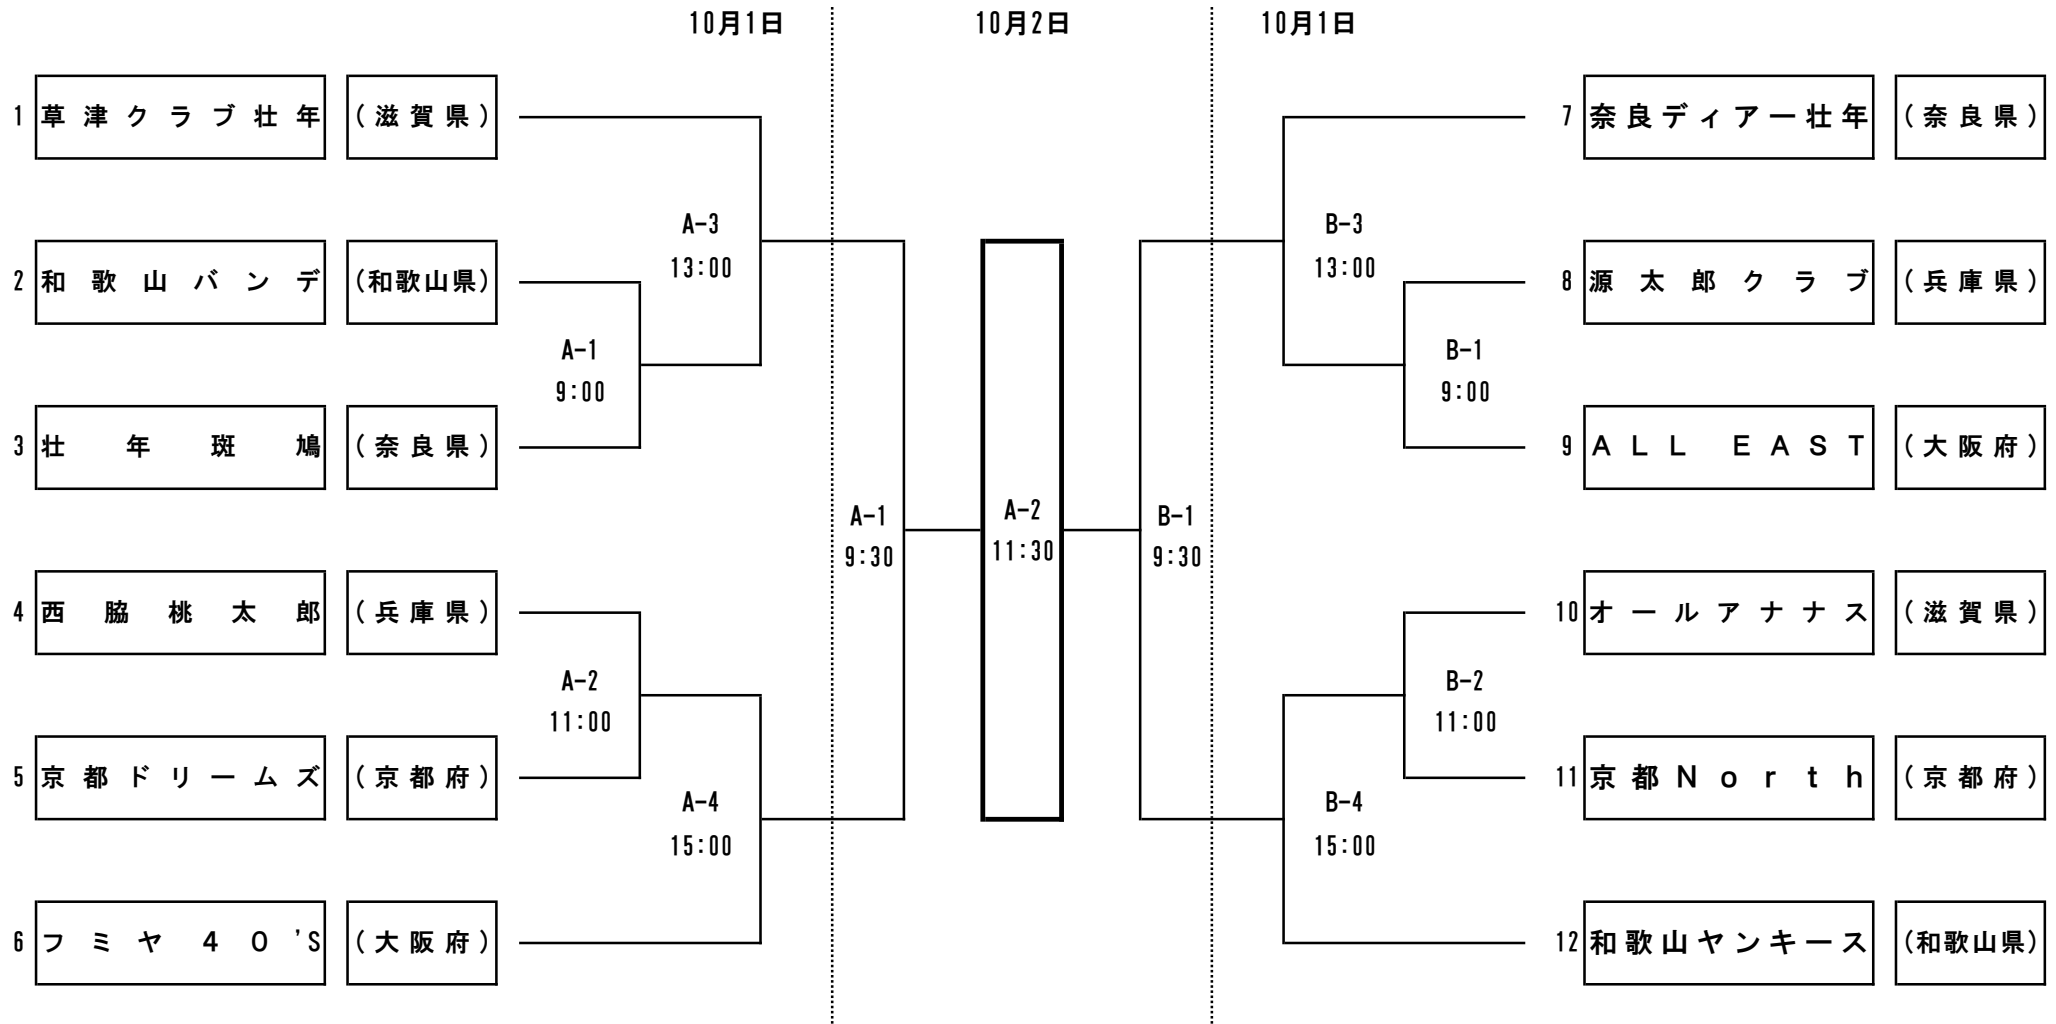

第37回 近畿壮年ソフトボール大会 組合せ

2022年10月1日(土)、2日(日) 橋本市南馬場緑地広場A
ソフトボール場-B