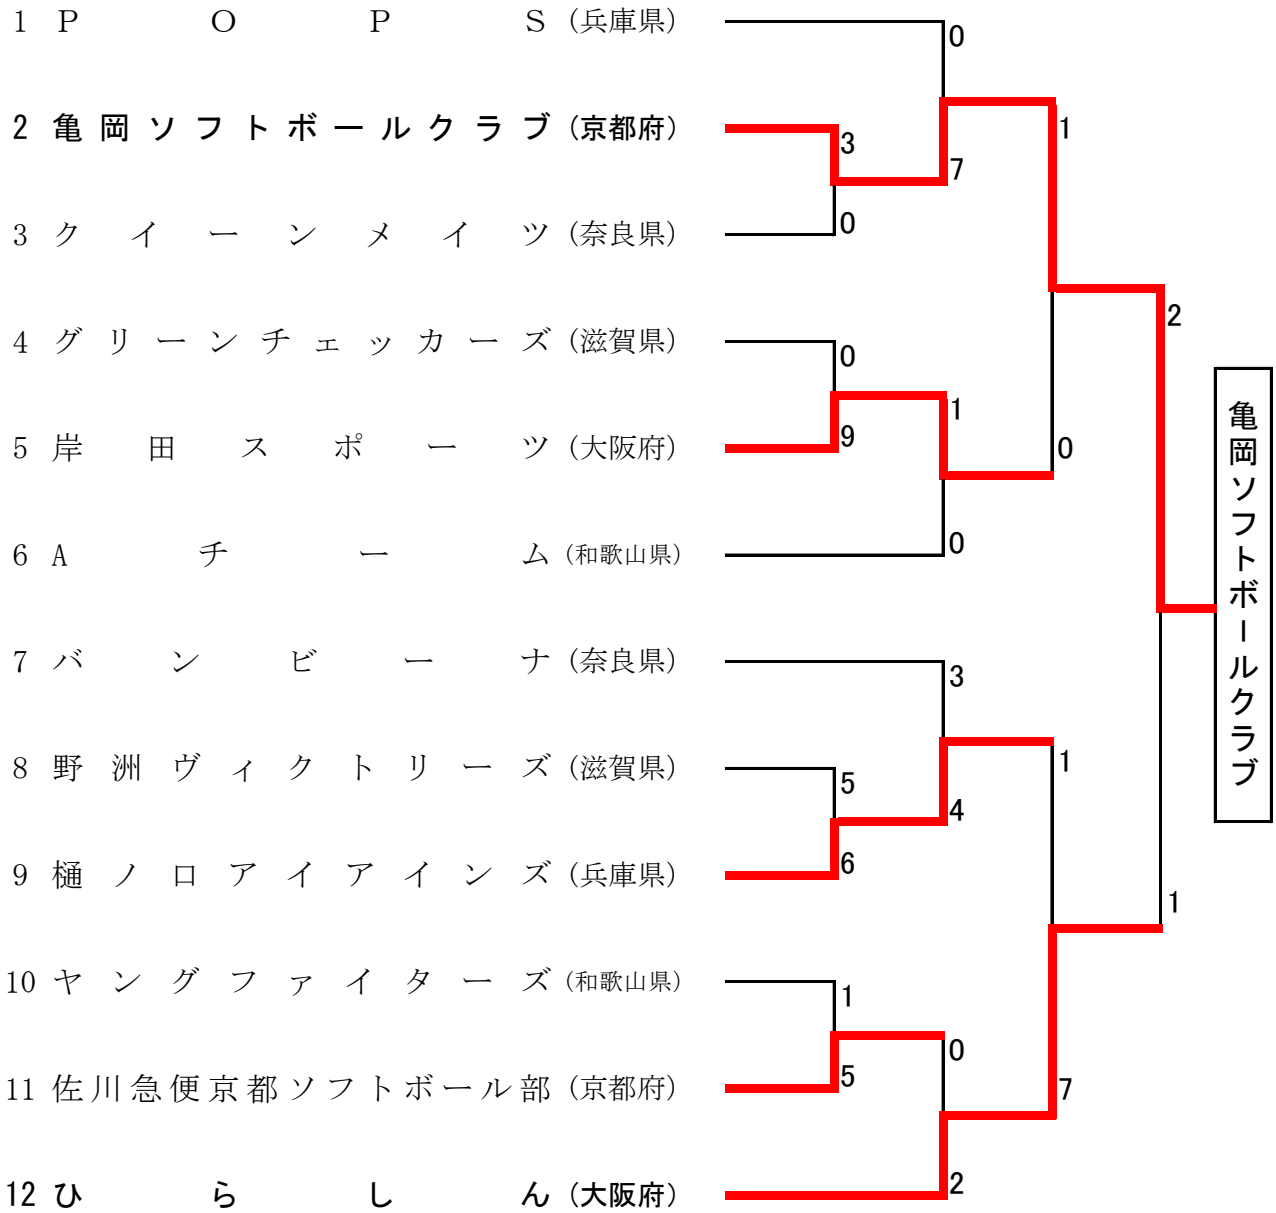

第44回近畿レディースソフトボール大会

会場
 令和4年10月8日 貝塚市、貝塚市立青少年運動広場
 令和4年10月9日 貝塚市、貝塚市立青少年運動広場