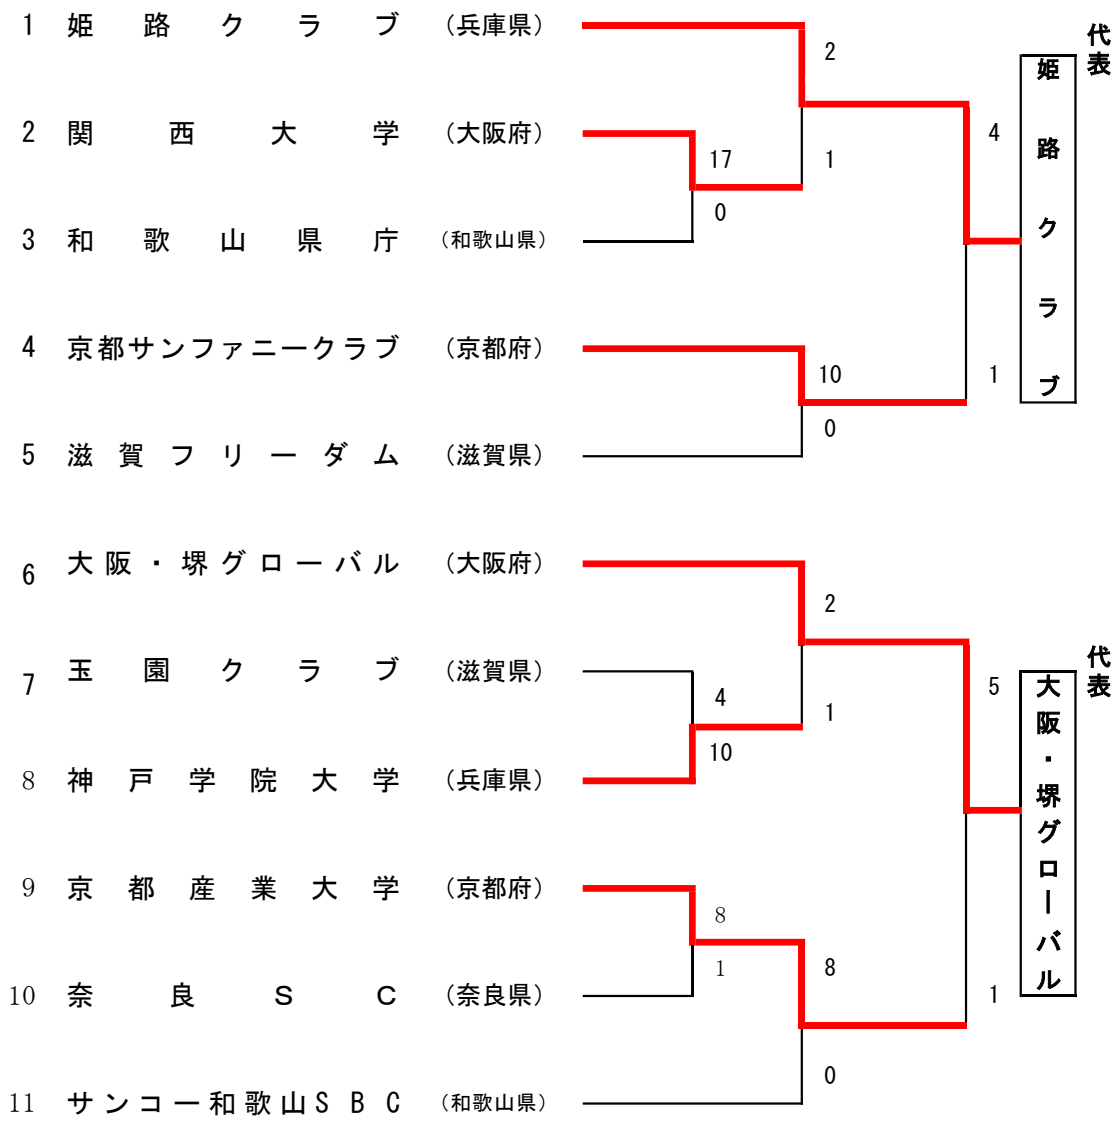

第69回全日本総合男子ソフトボール選手権大会 近畿予選

期日 令和5年6月17日(土)～18日(日)
会場 京都府福知山市三段池ラビハウスフィールド

第3代表決定戦