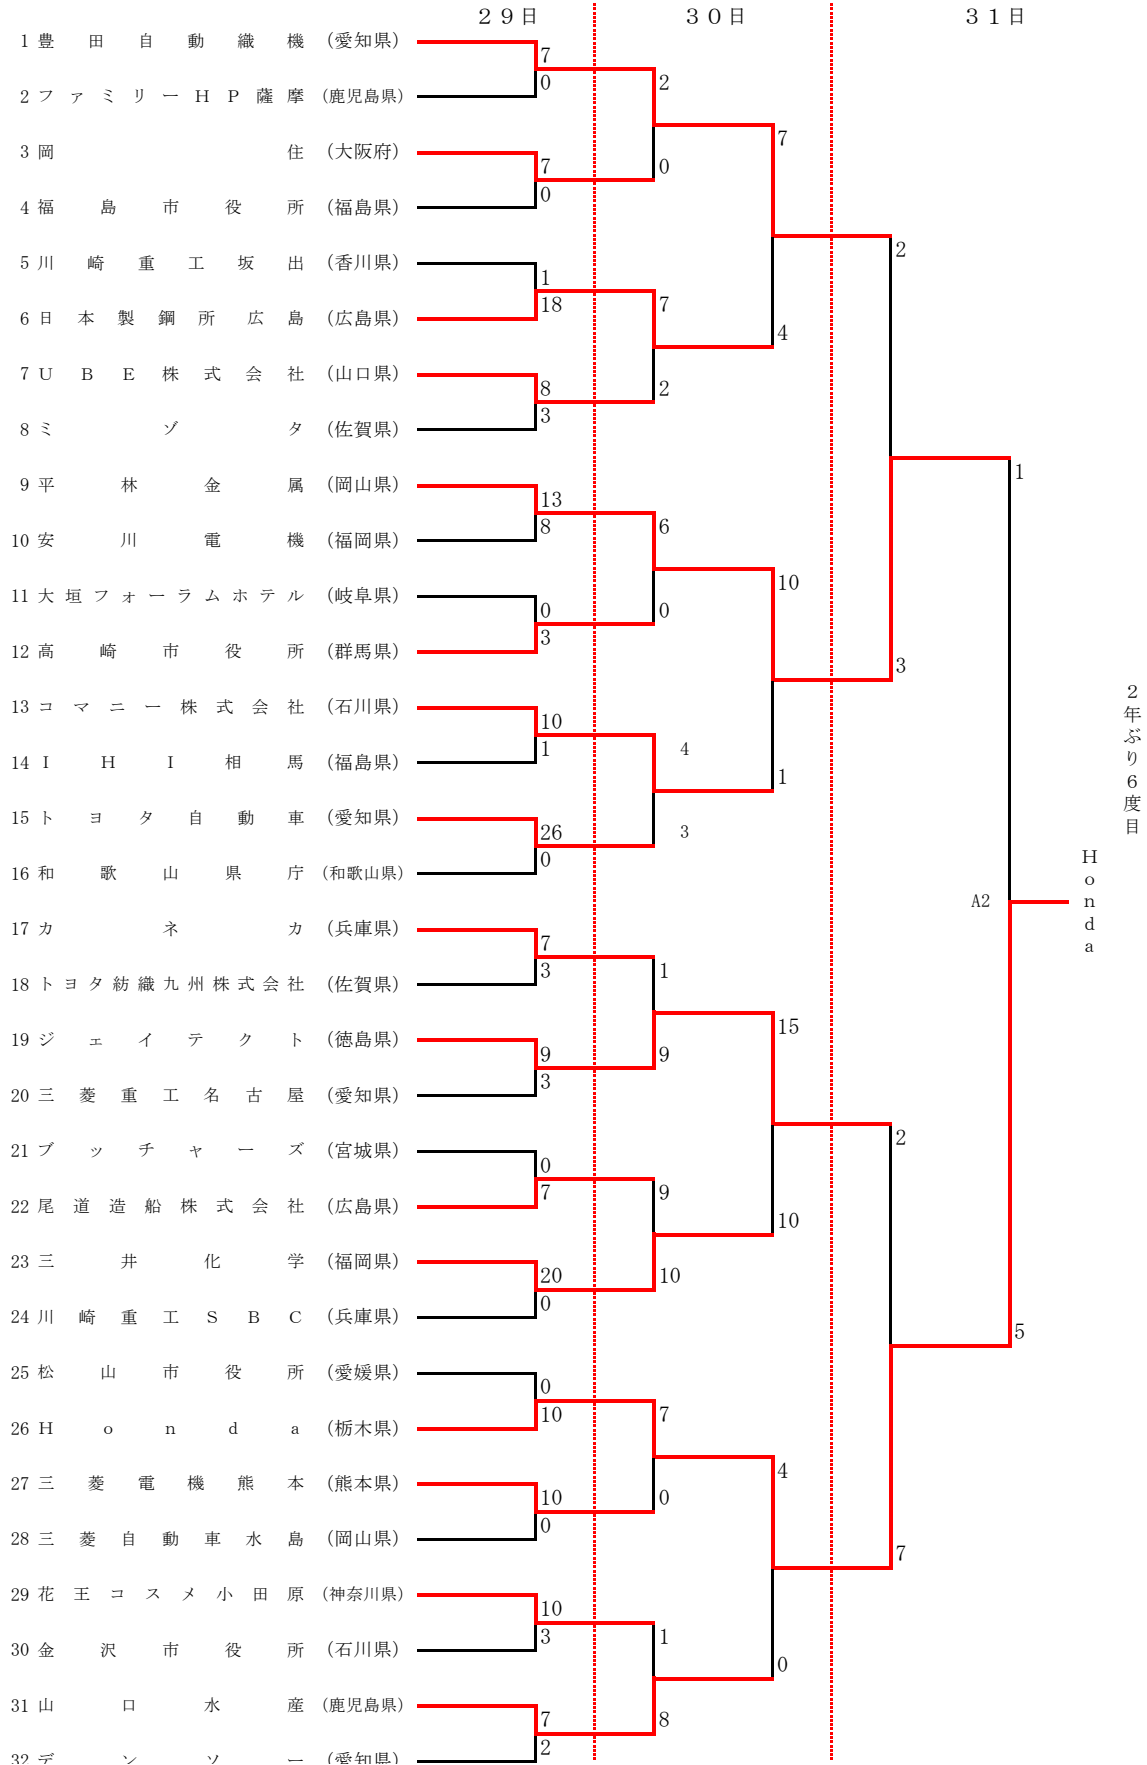

第63回全日本実業団男子ソフトボール選手権大会

期 間 令和5年7月29日(土)～31日(月)

会 場 和歌山県紀の川市 粉河運動場、打田若もの広場

A 球場：粉河運動場

B 球場：粉河運動場

C 球場：打田若もの広場

D 球場：打田若もの広場

02 /

✓

✓

(SAPIN)