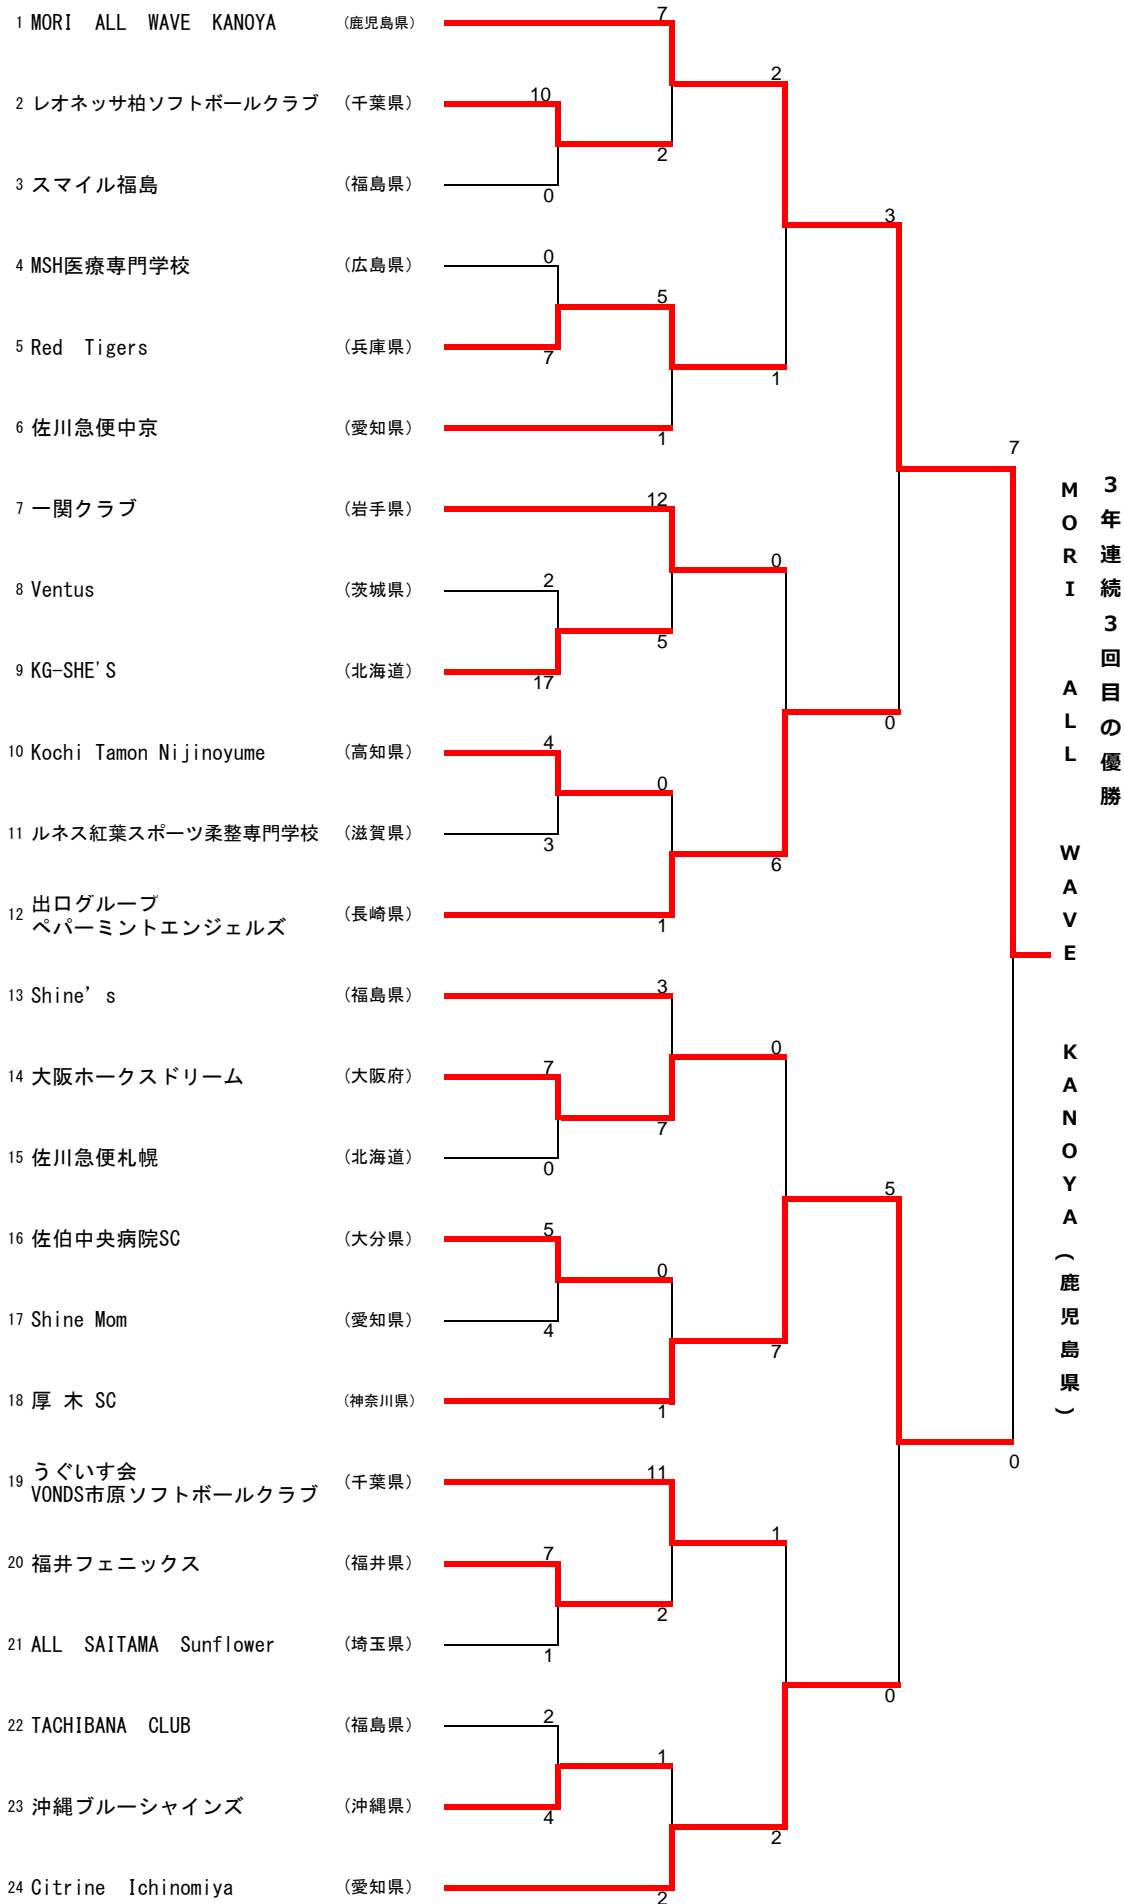

# 第45回全日本クラブ女子ソフトボール選手権大会

期日 令和6年7月20日(土)~22日(月)

会場 A 球場： 一関運動公園野球場

C 球場： 東山多目的グラウンド\*1

B 球場： 一関運動公園ソフトボール場

D 球場： 東山多目的グラウンド\*2

3年連続3回目の優勝  
MORI ALL WAVE  
KANOYA (鹿児島県)