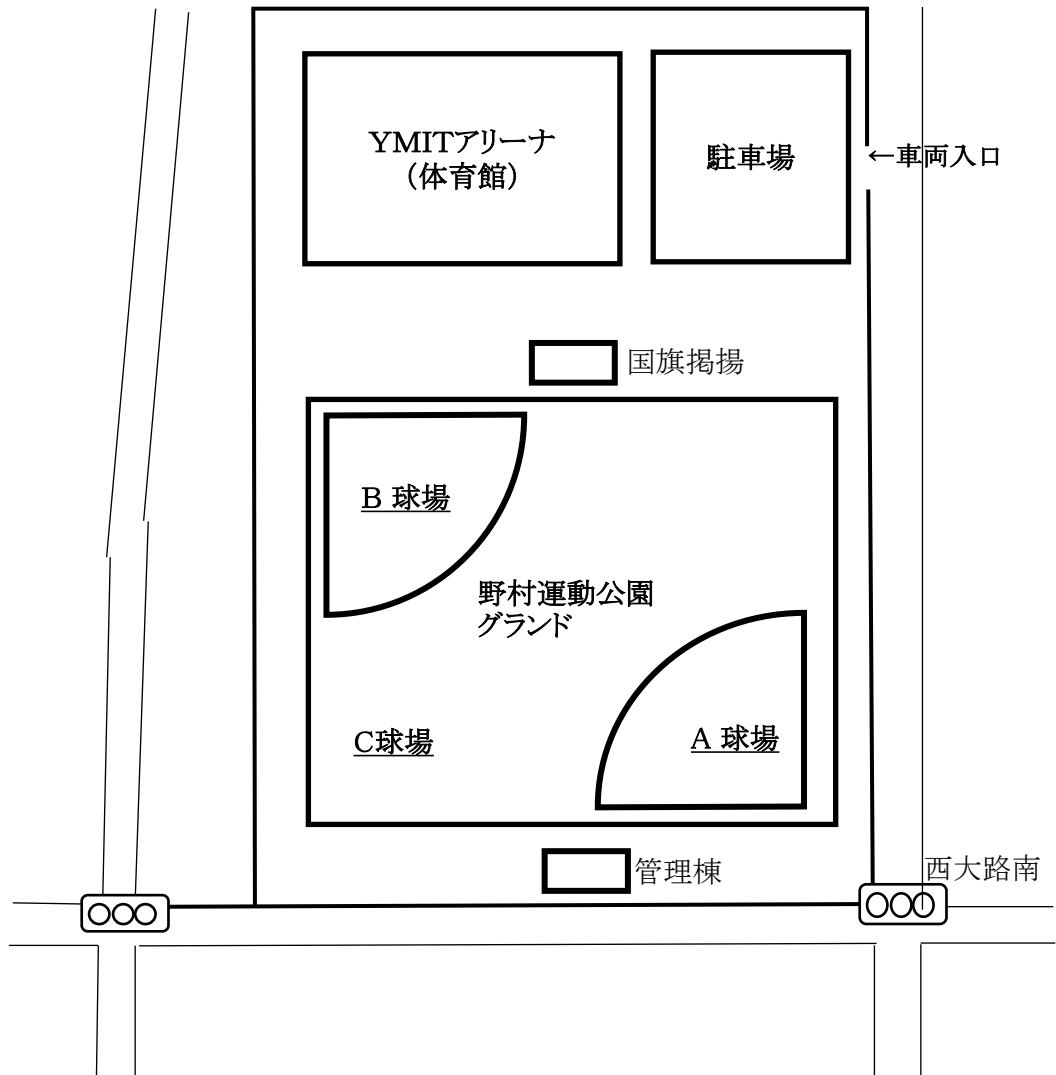

会場案内図

野村運動公園

- ◆ YMITアリーナ（新市民体育館）のオープンに伴い、夜間駐車場が施錠されることになりました。
大会当日の駐車場の開錠は7:40の予定です。
朝早くに来場されますと、近隣住民のご迷惑になりますので、開錠時間に合わせて来場いただきますようご協力の程よろしくお願ひします。
- ◆ 駐車場はYMITアリーナとグラウンドで1ヶ所しかございません。現在、周辺の駐車場の確保を調整していますが、車両台数の制限を行う可能性がありますので、観覧者の方は可能な限り公共の交通機関にてお越しいただくようお願ひします。