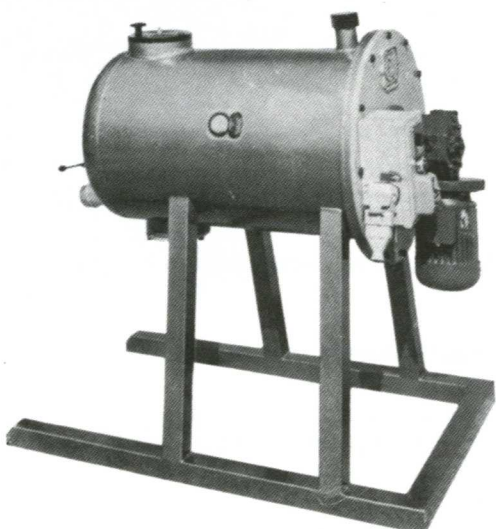

## CM3 AIRLESS

SOLUZIONATRICE AUTOMATICA PER PNEUMATICI DAL 14" AL 24"  
Disponibile anche in versione per pneumatici da aereo

*AUTOMATIC CEMENTING MACHINE FOR 14" TO 24" TYRES  
Available also in an aircraft tyre version*

MACHINE AUTOMATIQUE A DISSOLUTIONNER LES PNEUS DE 14" A 24"  
Également disponible en version pour pneus avion

*AUTOMATISCHE LÖSUNGSSPRITZMASCHINE FÜR REIFEN VON 14" BIS 24"  
Auch in Sonderausführung für Flugzeugreifen verfügbar*